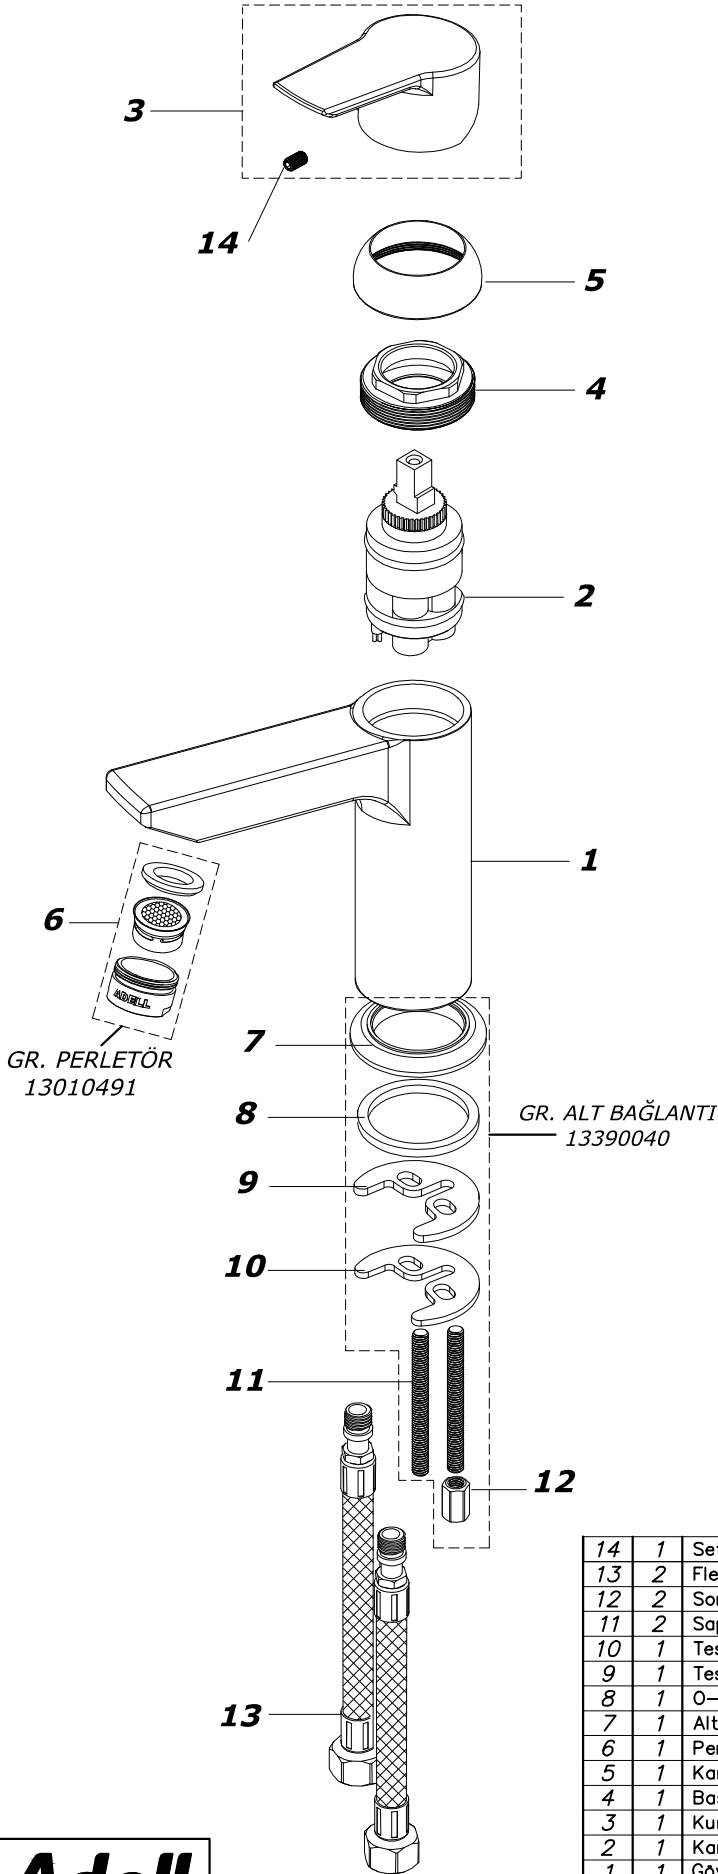

NEON LAVABO BATARYASI - 15710101

14	1	Setuskur	12010490		AISI-304
13	2	Flex 50cm	13010260	M10x1-3/8"	
12	2	Somun	12030380	M6x15	
11	2	Saplama	12030370	M6x60	CuZn39Pb3
10	1	Tespit Plakası	12030350	M6	
9	1	Tespit Plaka Contası	12030360	M6	
8	1	O-Ring	12030780	ø40,95xø2,62	NBR
7	1	Alt Govde Tabanı	12090671		
6	1	Perlatör Gr.	13010491	M24x1	NBR
5	1	Kartuş Rozeti	12490161	M32x1,25	CuZn40Pb2
4	1	Baskı Somunu	12160230	M32x1,25	CuZn40Pb2
3	1	Kumanda Kol Gr.	13710011		Zamak
2	1	Kartuş (Flex Girişli)	12011390	ø35	
1	1	Gövde	12710031		
Sıra	Adet	Parça/Grup Adı	Kod No	Ölçü	Malzeme