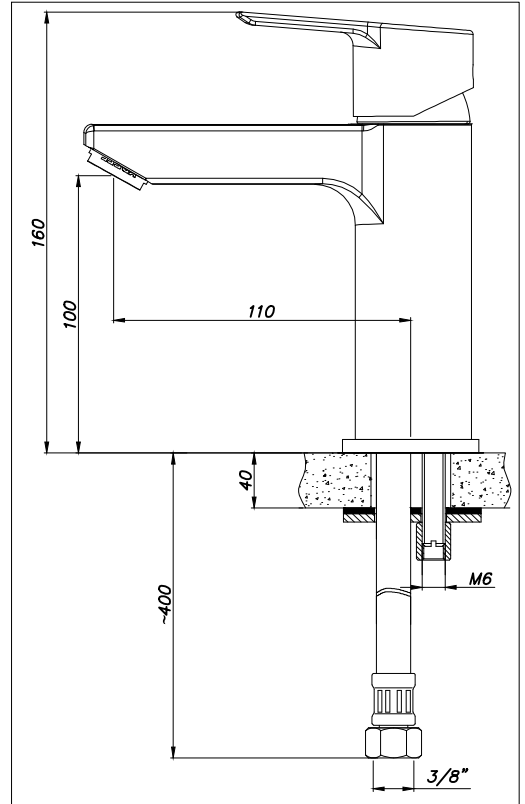

NEON LAVABO BATARYASI - 15710101

14	1	Setuskur	12010490		AISI-304
13	2	Flex 50cm	13010260	M10x1-3/8"	
12	2	Somun	12030380	M6x15	
11	2	Saplama	12030370	M6x60	CuZn39Pb3
10	1	Tespit Plakası	12030350	M6	
9	1	Tespit Plaka Contası	12030360	M6	
8	1	O-Ring	12030780	ø40,95xø2,62	NBR
7	1	Alt Govde Tabanı	12090671		
6	1	Perlatör Gr.	13010491	M24x1	NBR
5	1	Kartuş Rozeti	12490161	M32x1,25	CuZn40Pb2
4	1	Baskı Somunu	12160230	M32x1,25	CuZn40Pb2
3	1	Kumanda Kol Gr.	13710011		Zamak
2	1	Kartuş (Flex Girişli)	12011390	ø35	
1	1	Gövde	12710031		
Sıra	Adet	Parça/Grup Adı	Kod No	Ölçü	Malzeme